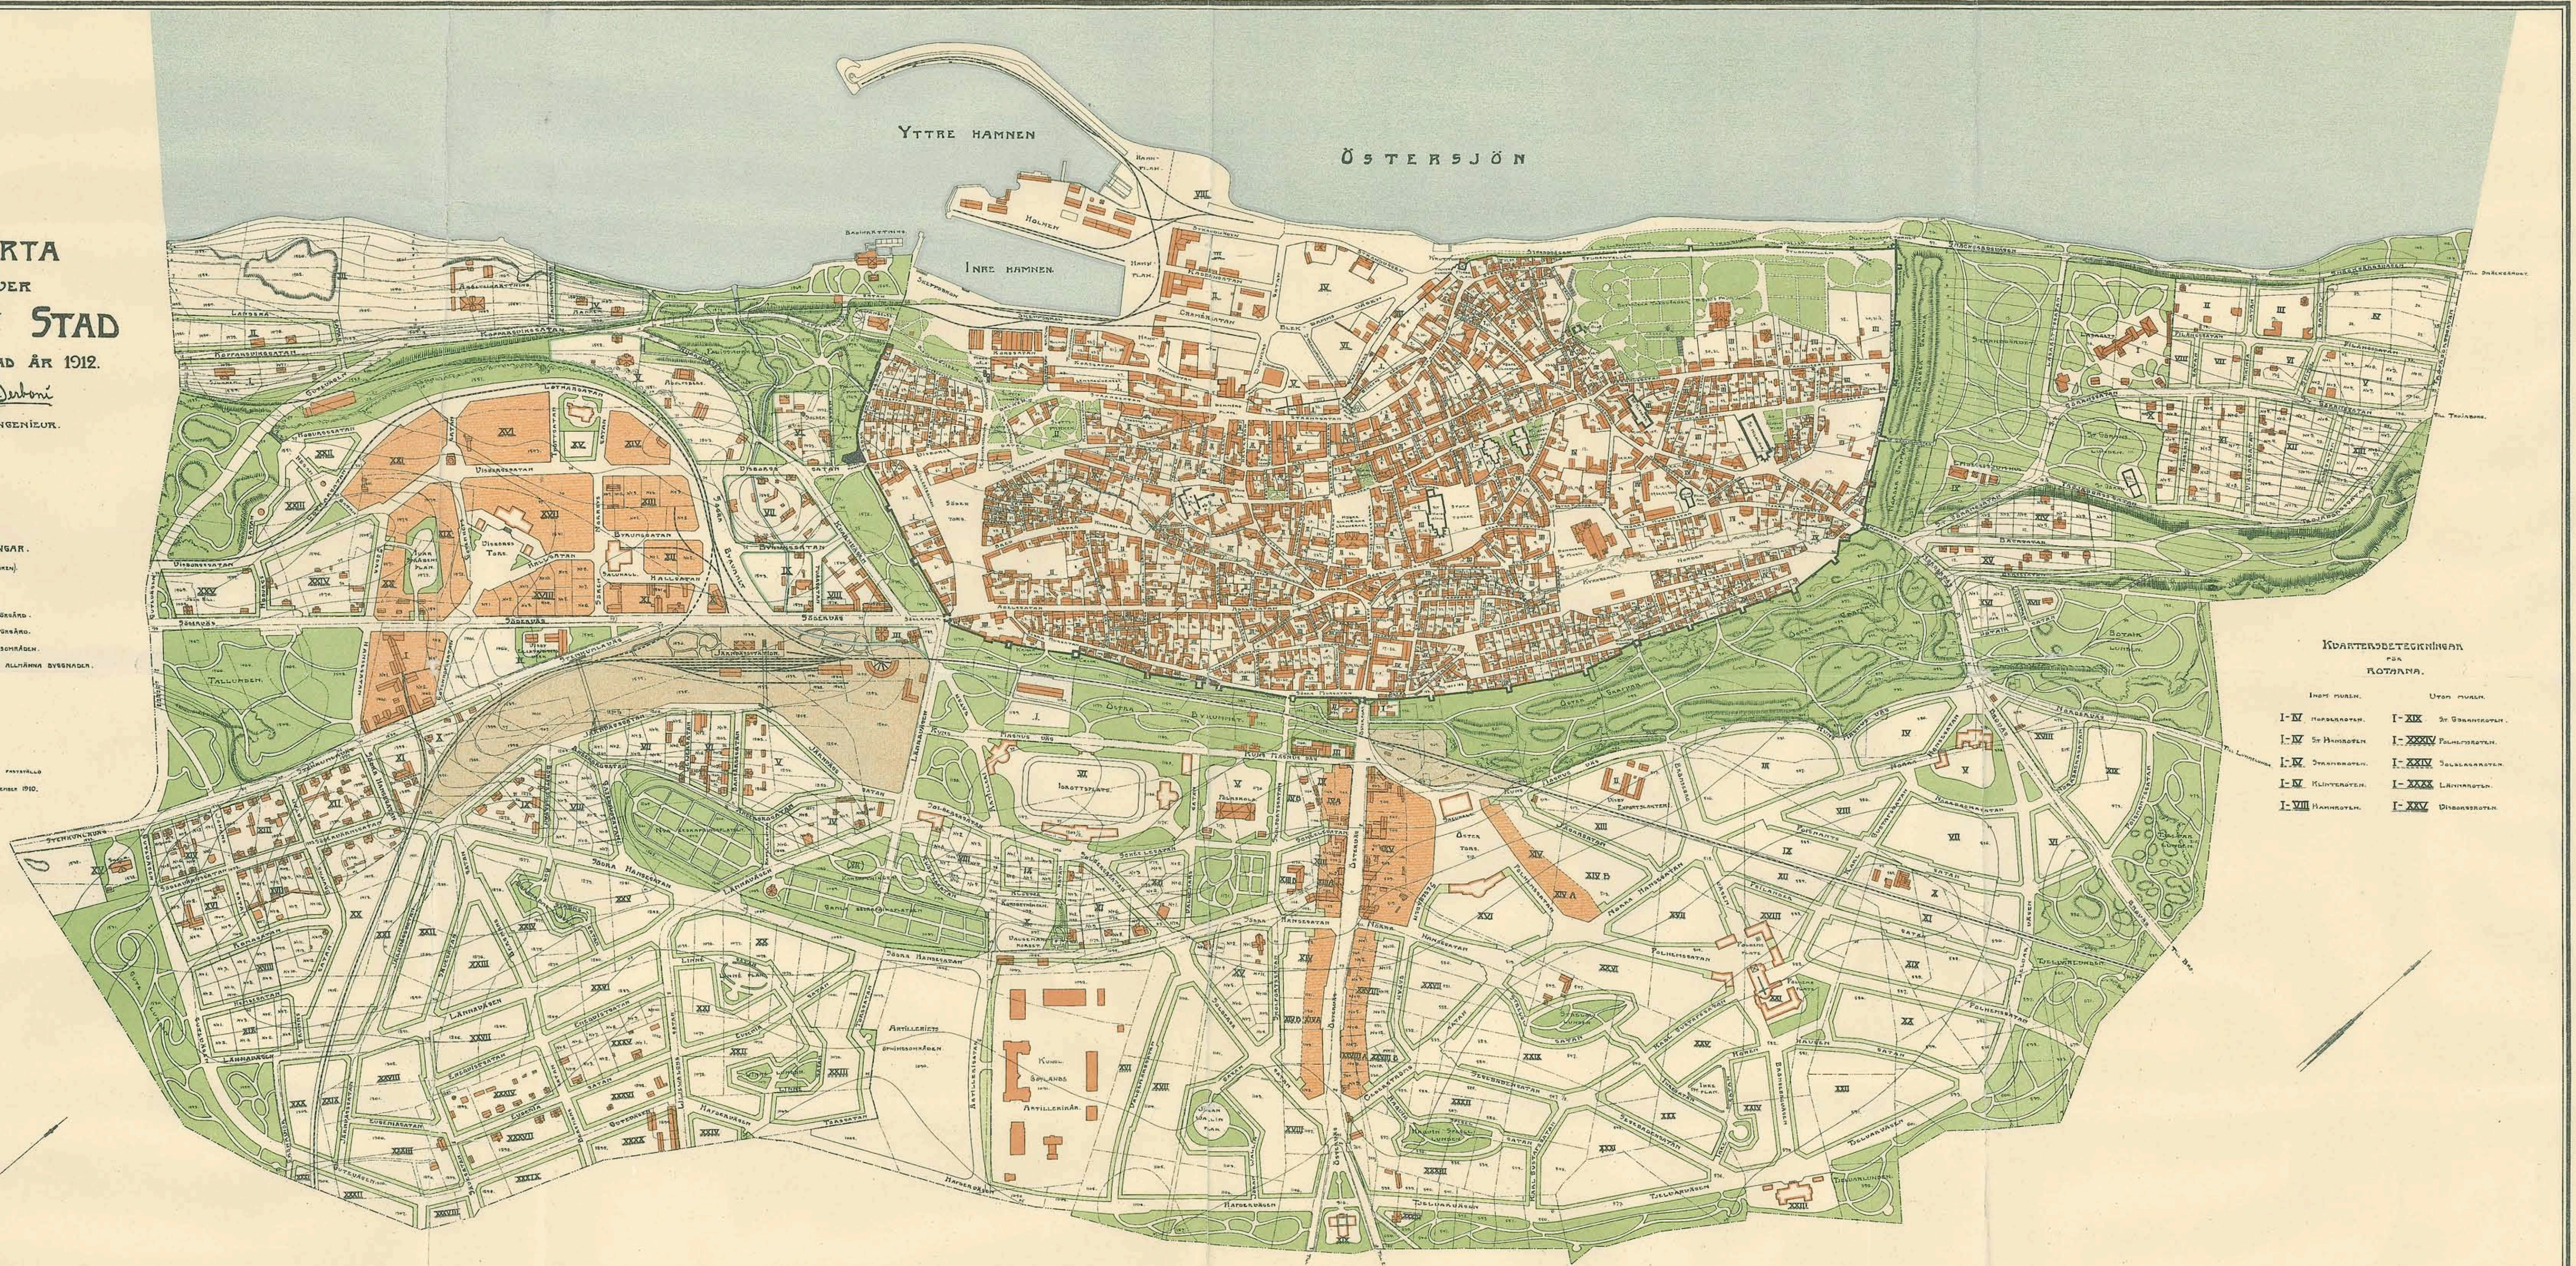

KARTA
ÖDER
DISBY STAD
UPPRÄTTAD ÅR 1912.
A. Durlin
STADSINGENJÖR.

- BETECKNINGAR.**
(Utan Stråknumr.)
- SVART KVARTER.
 - GULLEKVARTER MED FÖRÅR.
 - GULLEKVARTER UTAN FÖRÅR.
 - JÄRNBANENS STATIONSBYGNAD.
 - PLATS FÖR FRAMTIDA ALLMÄNNA BYGNADER.

Planen utgör stadens plan för byggande av Karta, Maj 1912 till 25 December 1910.

- КВАРТАЛЪТЕТЕЩИТЕЛЕН**
ЗА
КОТАРИА.
- | | |
|----------------------------------|----------------------------------|
| ■ СВЪТЪТ КВАРТАЛ. | ■ СВЪТЪТ КВАРТАЛ. |
| ■ ЖЪЛТИ КВАРТАЛ СЪС СЪСЪДИТЕЛЕН. | ■ ЖЪЛТИ КВАРТАЛ СЪС СЪСЪДИТЕЛЕН. |
| ■ ЖЪЛТИ КВАРТАЛ БЕЗ СЪСЪДИТЕЛЕН. | ■ ЖЪЛТИ КВАРТАЛ БЕЗ СЪСЪДИТЕЛЕН. |
| ■ ЖЪЛТИ КВАРТАЛ БЕЗ СЪСЪДИТЕЛЕН. | ■ ЖЪЛТИ КВАРТАЛ БЕЗ СЪСЪДИТЕЛЕН. |
| ■ ЖЪЛТИ КВАРТАЛ БЕЗ СЪСЪДИТЕЛЕН. | ■ ЖЪЛТИ КВАРТАЛ БЕЗ СЪСЪДИТЕЛЕН. |
| ■ ЖЪЛТИ КВАРТАЛ БЕЗ СЪСЪДИТЕЛЕН. | ■ ЖЪЛТИ КВАРТАЛ БЕЗ СЪСЪДИТЕЛЕН. |

SKALA 1:4000.